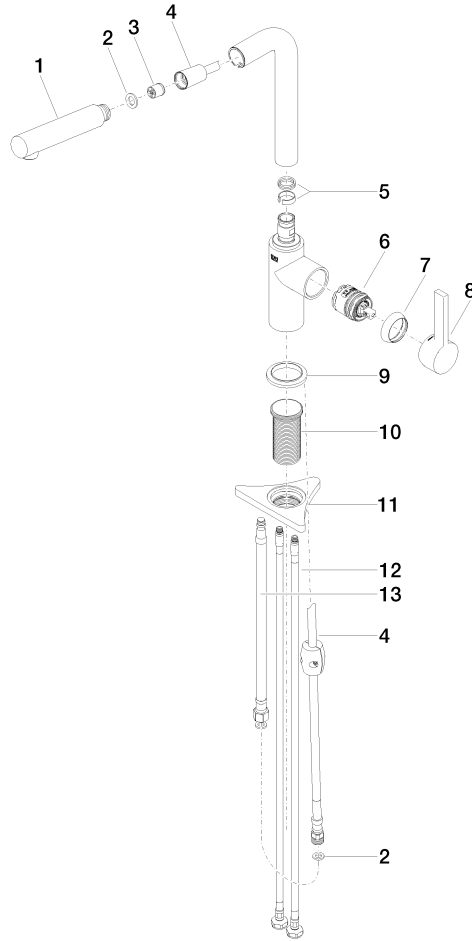

DORNBRACHT PIUR Monomando Pull-out - Cromo

33 950 210

- Saliente 204 mm
- Caño giratorio 360°
- Chorro mezclado con aire
- Caudal máx. 8 l/min con 3 bares de presión hidráulica
- Manguera de ducha de tela trenzada 1500mm

Protección contra reflujo.

	Cromo	33 950 210-00
	Soft Black	33 950 210-69
	Nickel cepillado	33 950 210-70

DORNBRAUCH PIUR Monomando Pull-out - Cromo

33 950 210

Diagrama de flujo

Certificado

Belgaqua_23-012- ACS_23 ACC NY AbP_10138.
27_3. 306.

DORNBRAUCHT PIUR Monomando Pull-out - Cromo

33 950 210

Piezas para otros acabados pueden encontrarse aquí: [Soft Black](#)

Lista de piezas de recambios

N°	Número de artículo	Denominación	Cantidad de montaje	Plazo de entrega
1	90 12 11 180 00-00	duchas	1	2
2	90 14 05 081 00 90	sello	1	2
3	90 23 01 051 00 90	limitador de caudal	1	2
4	90 30 02 101 00 90	manguera	1	2
5	90 14 15 060 00 90	kit de la junta	1	2
6	90 15 05 060 00 90	cartucho	1	2
7	90 28 30 011 00-00	funda	1	2
8	90 20 21 001 00-00	manilla	1	2
9	90 27 21 001 00-00	roseta	1	2
10	90 30 01 200 00 90	eje	1	2
11	90 23 10 003 00 90	juego de fijación	1	2
12	04 30 04 101 00 90	manguera	2	2
13	90 30 04 110 00 90	manguera	1	2