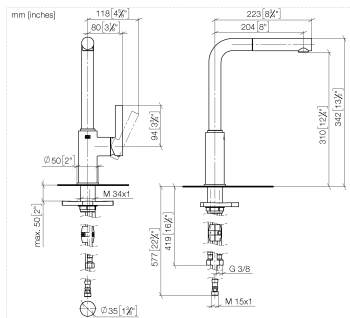

DORNBRACHT PIUR Monomando Pull-out - Cromo

33 950 210

- Saliente 204 mm
- Caño giratorio 360°
- Chorro mezclado con aire
- Caudal máx. 8 l/min con 3 bares de presión hidráulica
- Manguera de ducha de tela trenzada 1500mm

Protección contra reflujo.

	Cromo	33 950 210-00
	Soft Black	33 950 210-69
	Nickel cepillado	33 950 210-70

DORNBRAUCH PIUR Monomando Pull-out - Cromo

33 950 210

Diagrama de flujo

Certificado

Belgaqua_23-012- ACS_23 ACC NY AbP_10138.
27_3. 306.

DORNBRAUCHT PIUR Monomando Pull-out - Cromo

33 950 210

Piezas para otros acabados pueden encontrarse aquí: [Soft Black](#)

Lista de piezas de recambios

N°	Número de artículo	Denominación	Cantidad de montaje	Plazo de entrega
1	90 12 11 180 00-00	duchas	1	2
2	90 14 05 081 00 90	sello	1	2
3	90 23 01 051 00 90	limitador de caudal	1	2
4	90 30 02 101 00 90	manguera	1	2
5	90 14 15 060 00 90	kit de la junta	1	2
6	90 15 05 060 00 90	cartucho	1	2
7	90 28 30 011 00-00	funda	1	2
8	90 20 21 001 00-00	manilla	1	2
9	90 27 21 001 00-00	roseta	1	2
10	90 30 01 200 00 90	eje	1	2
11	90 23 10 003 00 90	juego de fijación	1	2
12	04 30 04 101 00 90	manguera	2	2
13	90 30 04 110 00 90	manguera	1	2